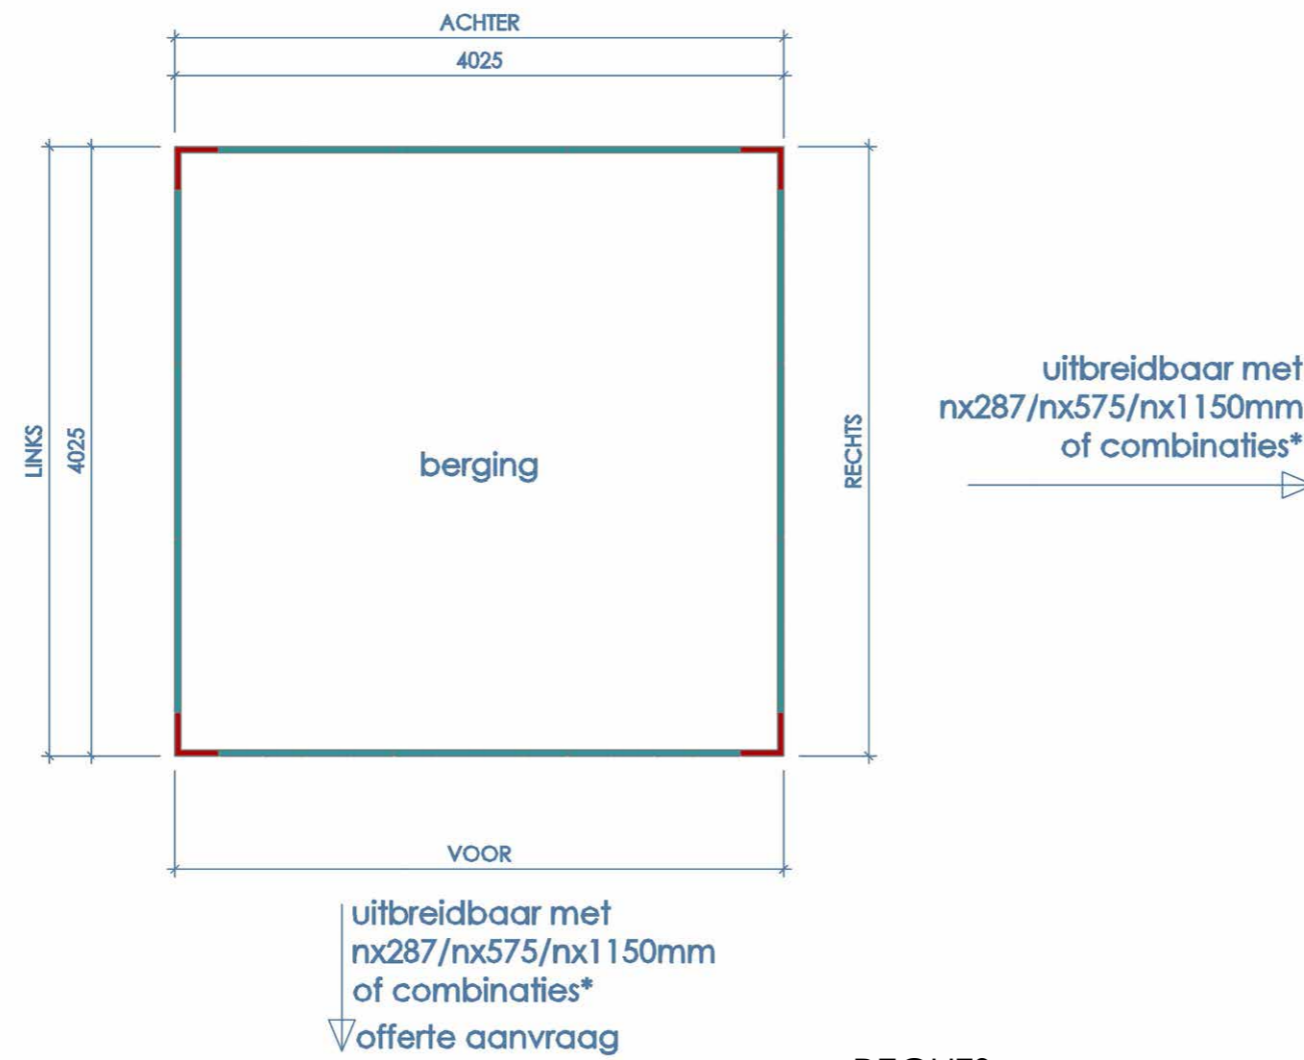

TUINBERGING 1.4025-1

VOOR

ACHTER

RECHTS

LINKS

HERMES
TUINHUIZEN

tuinberging 1.4025-1

4025 x 4025 x 2390mm

16,20m²

1-1-2020

* GEEN BOUWPAKKET:
Zetwerk wordt geleverd in lengtes van
2000/3000/4000mm en dient ter plaatse
op maat te worden geknipt