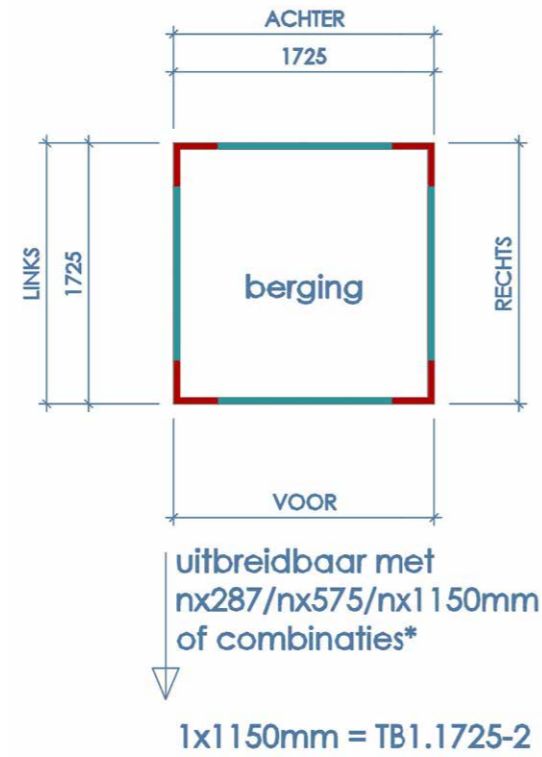

TUINBERGING 1.1725-1

uitbreidbaar met
nx287/nx575/nx1150mm
of combinaties*

1x1150mm = TB1.1725-2

VOOR

ACHTER

RECHTS

LINKS

HERMES
TUINHUIZEN

tuinberging 1.1725-1

1725 x 1725 x 2390mm

2,98m²

1-1-2020

* GEEN BOUWPAKKET:
Zetwerk wordt geleverd in lengtes van
2000/3000/4000mm en dient ter plaatse
op maat te worden geknipt