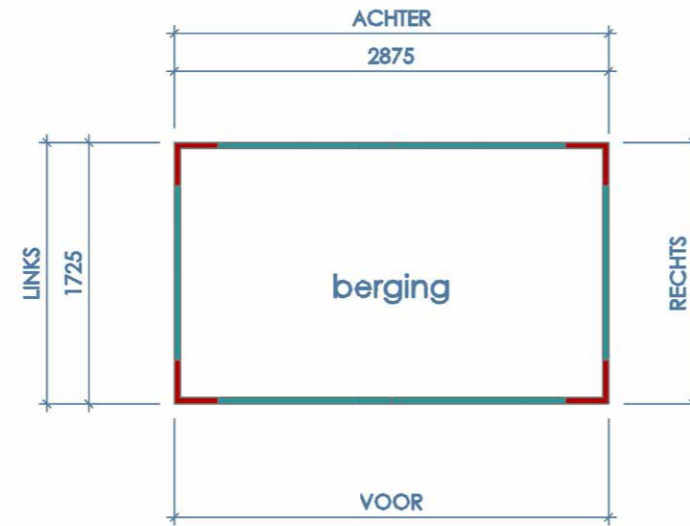

TUINBERGING 1.1725-2

uitbreidbaar met
nx287/nx575/nx1150mm
of combinaties*
→
1x1150mm = TB1.1725-3

uitbreidbaar met
nx287/nx575/nx1150mm
of combinaties*
▽ offerte aanvraag
1x1150mm = TB1.2875-1

VOOR

ACHTER

RECHTS

LINKS

HERMES
TUINHUIZEN

tuinberging 1.1725-2

1725 x 2875 x 2390mm

4,96m²

1-1-2020

* GEEN BOUWPAKKET:
Zetwerk wordt geleverd in lengtes van
2000/3000/4000mm en dient ter plaatse
op maat te worden geknipt