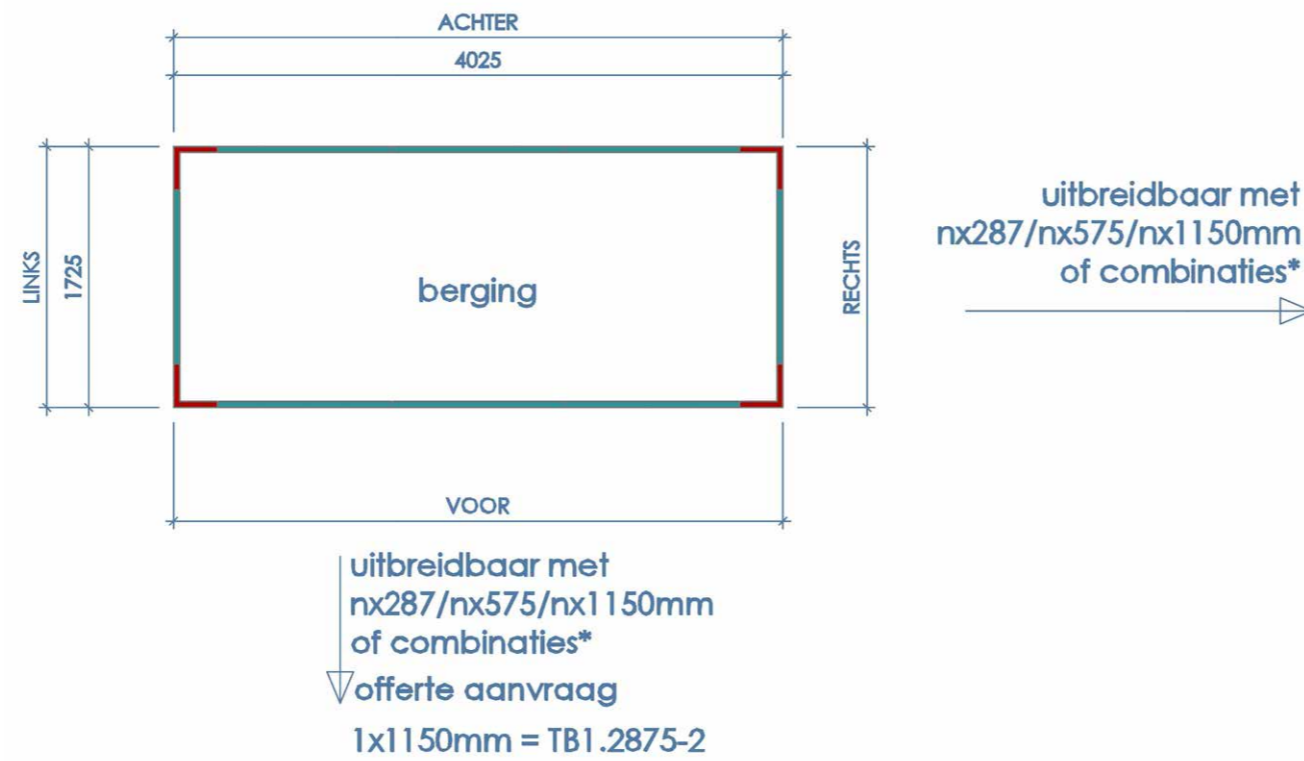

# TUINBERGING 1.1725-3

**HERMES**  
TUINHUIZEN

tuinberging 1.1725-3

1725 x 4025 x 2390mm

6,94m<sup>2</sup>

1-1-2020

\* GEEN BOUWPAKKET:  
Zetwerk wordt geleverd in lengtes van  
2000/3000/4000mm en dient ter plaatse  
op maat te worden geknipt