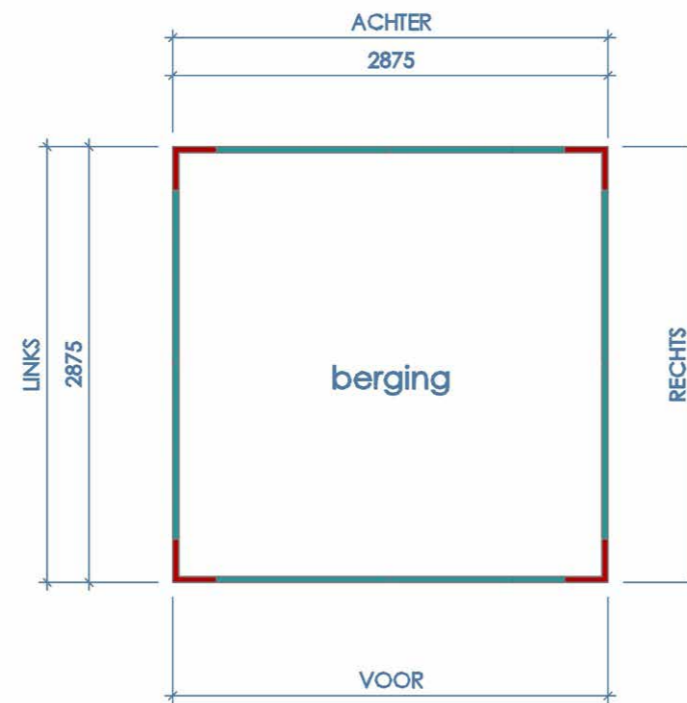

# TUINBERGING 1.2875-1

uitbreidbaar met  
nx287/nx575/nx1150mm  
of combinaties\*  
→  
1x1150mm = TB1.2875-2

uitbreidbaar met  
nx287/nx575/nx1150mm  
of combinaties\*  
▽ offerte aanvraag  
1x1150mm = TB1.2875-2

VOOR

ACHTER

RECHTS

LINKS

**HERMES**  
TUINHUIZEN

tuinberging 1.2875-1

2875 x 2875 x 2390mm

8,27m<sup>2</sup>

1-1-2020

\* GEEN BOUWPAKKET:  
Zetwerk wordt geleverd in lengtes van  
2000/3000/4000mm en dient ter plaatse  
op maat te worden geknipt