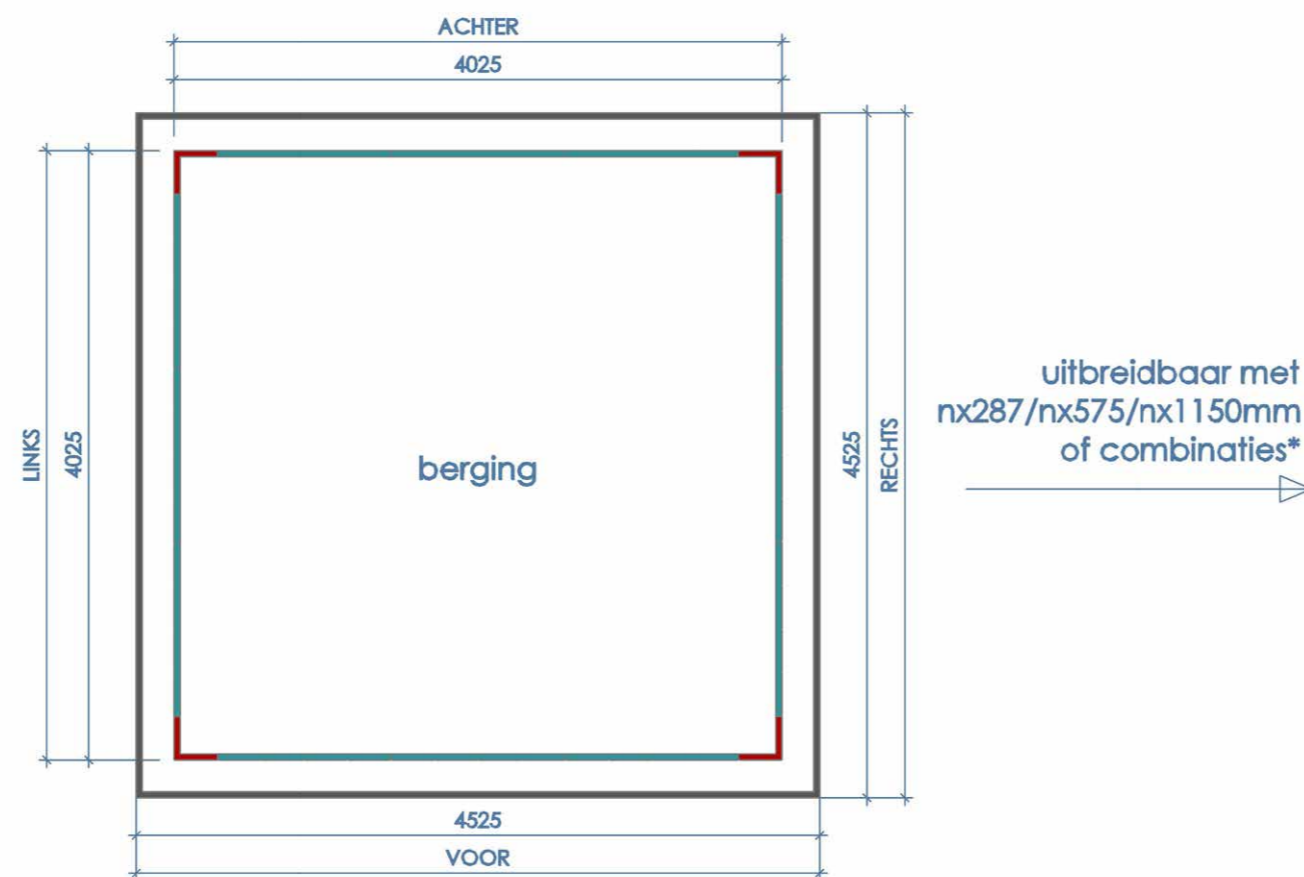

# TUINBERGING 2.4025-1

**HERMES**  
TUINHUIZEN

tuinberging 1.4025-1

4025 x 4025 x 2390mm

16,20m<sup>2</sup>

1-1-2020

\* GEEN BOUWPAKKET:  
Zetwerk wordt geleverd in lengtes van  
2000/3000/4000mm en dient ter plaatse  
op maat te worden geknipt