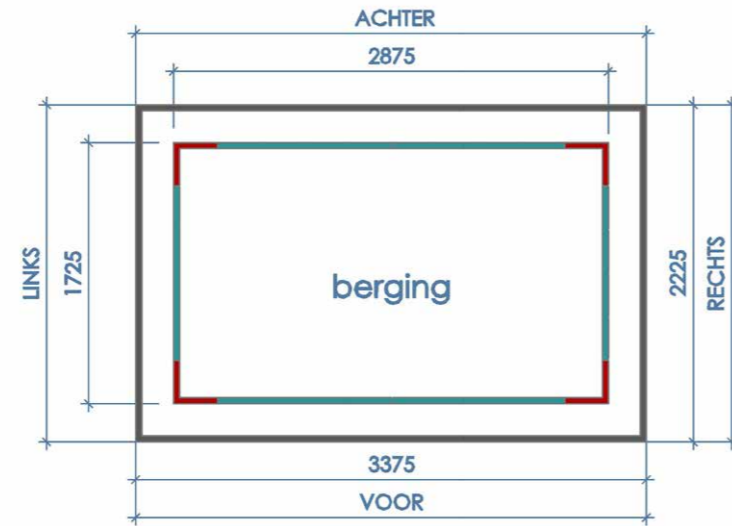

# TUINBERGING 2.1725-2

uitbreidbaar met  
nx287/nx575/nx1150mm  
of combinaties\*  
→  
1x1150mm = TB2.1725-3

uitbreidbaar met  
nx287/nx575/nx1150mm  
of combinaties\*  
▽ offerte aanvraag  
1x1150mm = TB2.2875-1

**HERMES**  
TUINHUIZEN

tuinberging 1.1725-2

1725 x 2875 x 2390mm

4,96m<sup>2</sup>

1-1-2020

\* GEEN BOUWPAKKET:  
Zetwerk wordt geleverd in lengtes van  
2000/3000/4000mm en dient ter plaatse  
op maat te worden geknipt