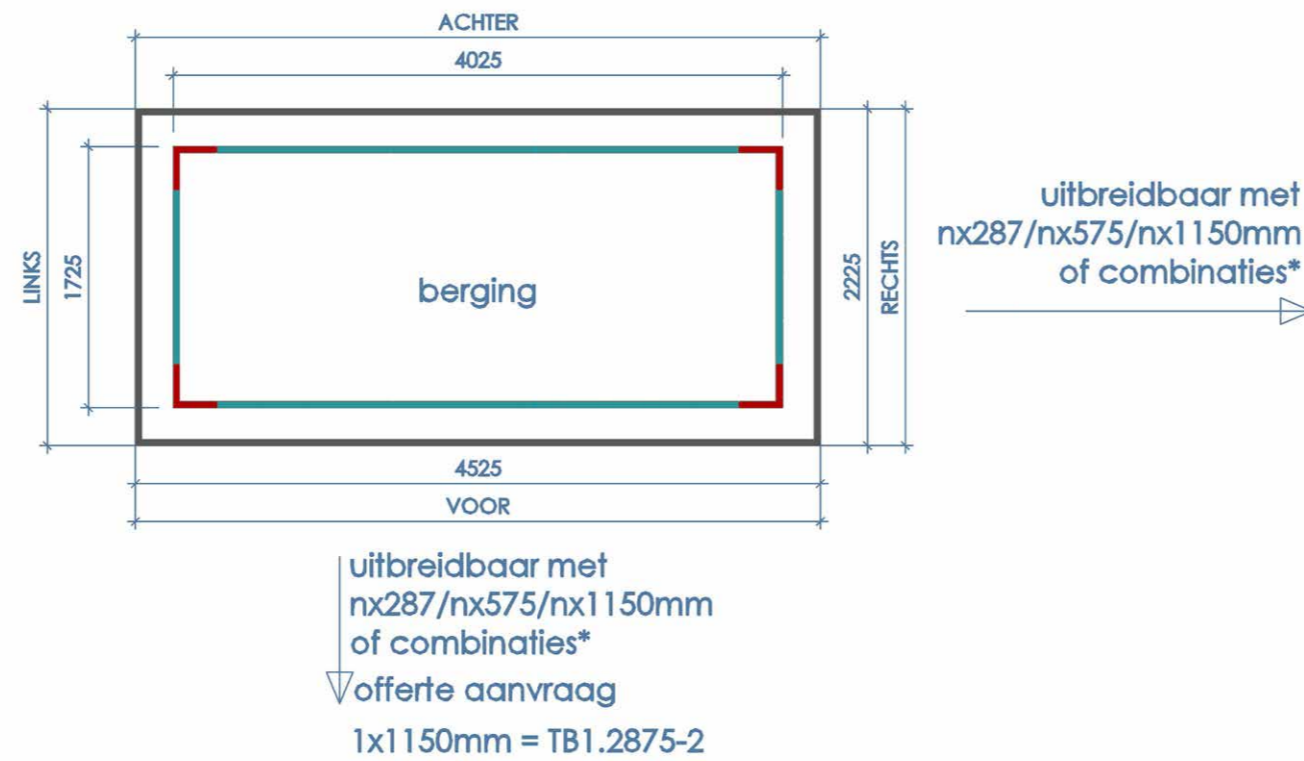

TUINBERGING 2.1725-3

HERMES
TUINHUIZEN

tuinberging 1.1725-3

1725 x 4025 x 2390mm

6,94m²

1-1-2020

* GEEN BOUWPAKKET:
Zetwerk wordt geleverd in lengtes van
2000/3000/4000mm en dient ter plaatse
op maat te worden geknipt