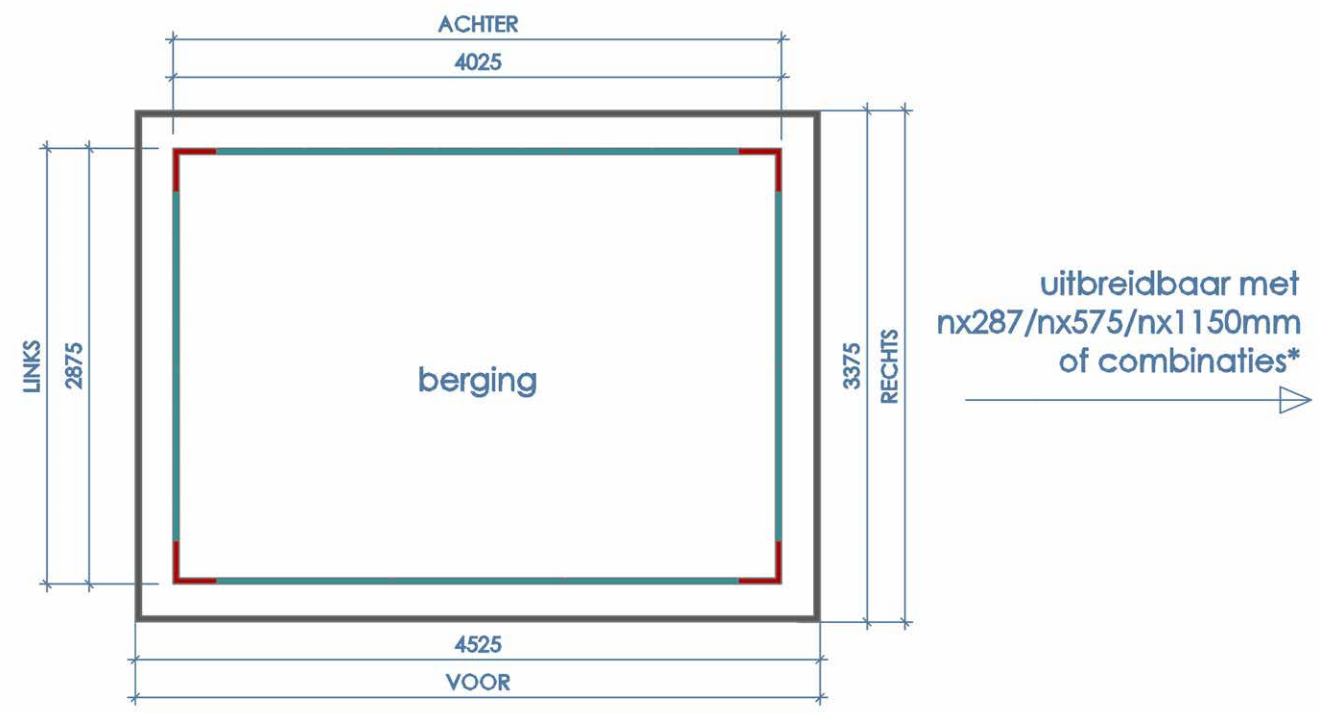

# TUINBERGING 2.2875-2

uitbreidbaar met  
nx287/nx575/nx1150mm  
of combinaties\*  
▽ offerte aanvraag  
1x1150mm = TB1.4025-1

tuinberging 1.2875-2  
2875 x 4025 x 2390mm  
11,57m<sup>2</sup>  
1-1-2020

\* GEEN BOUWPAKKET:  
Zetwerk wordt geleverd in lengtes van  
2000/3000/4000mm en dient ter plaatse  
op maat te worden geknipt